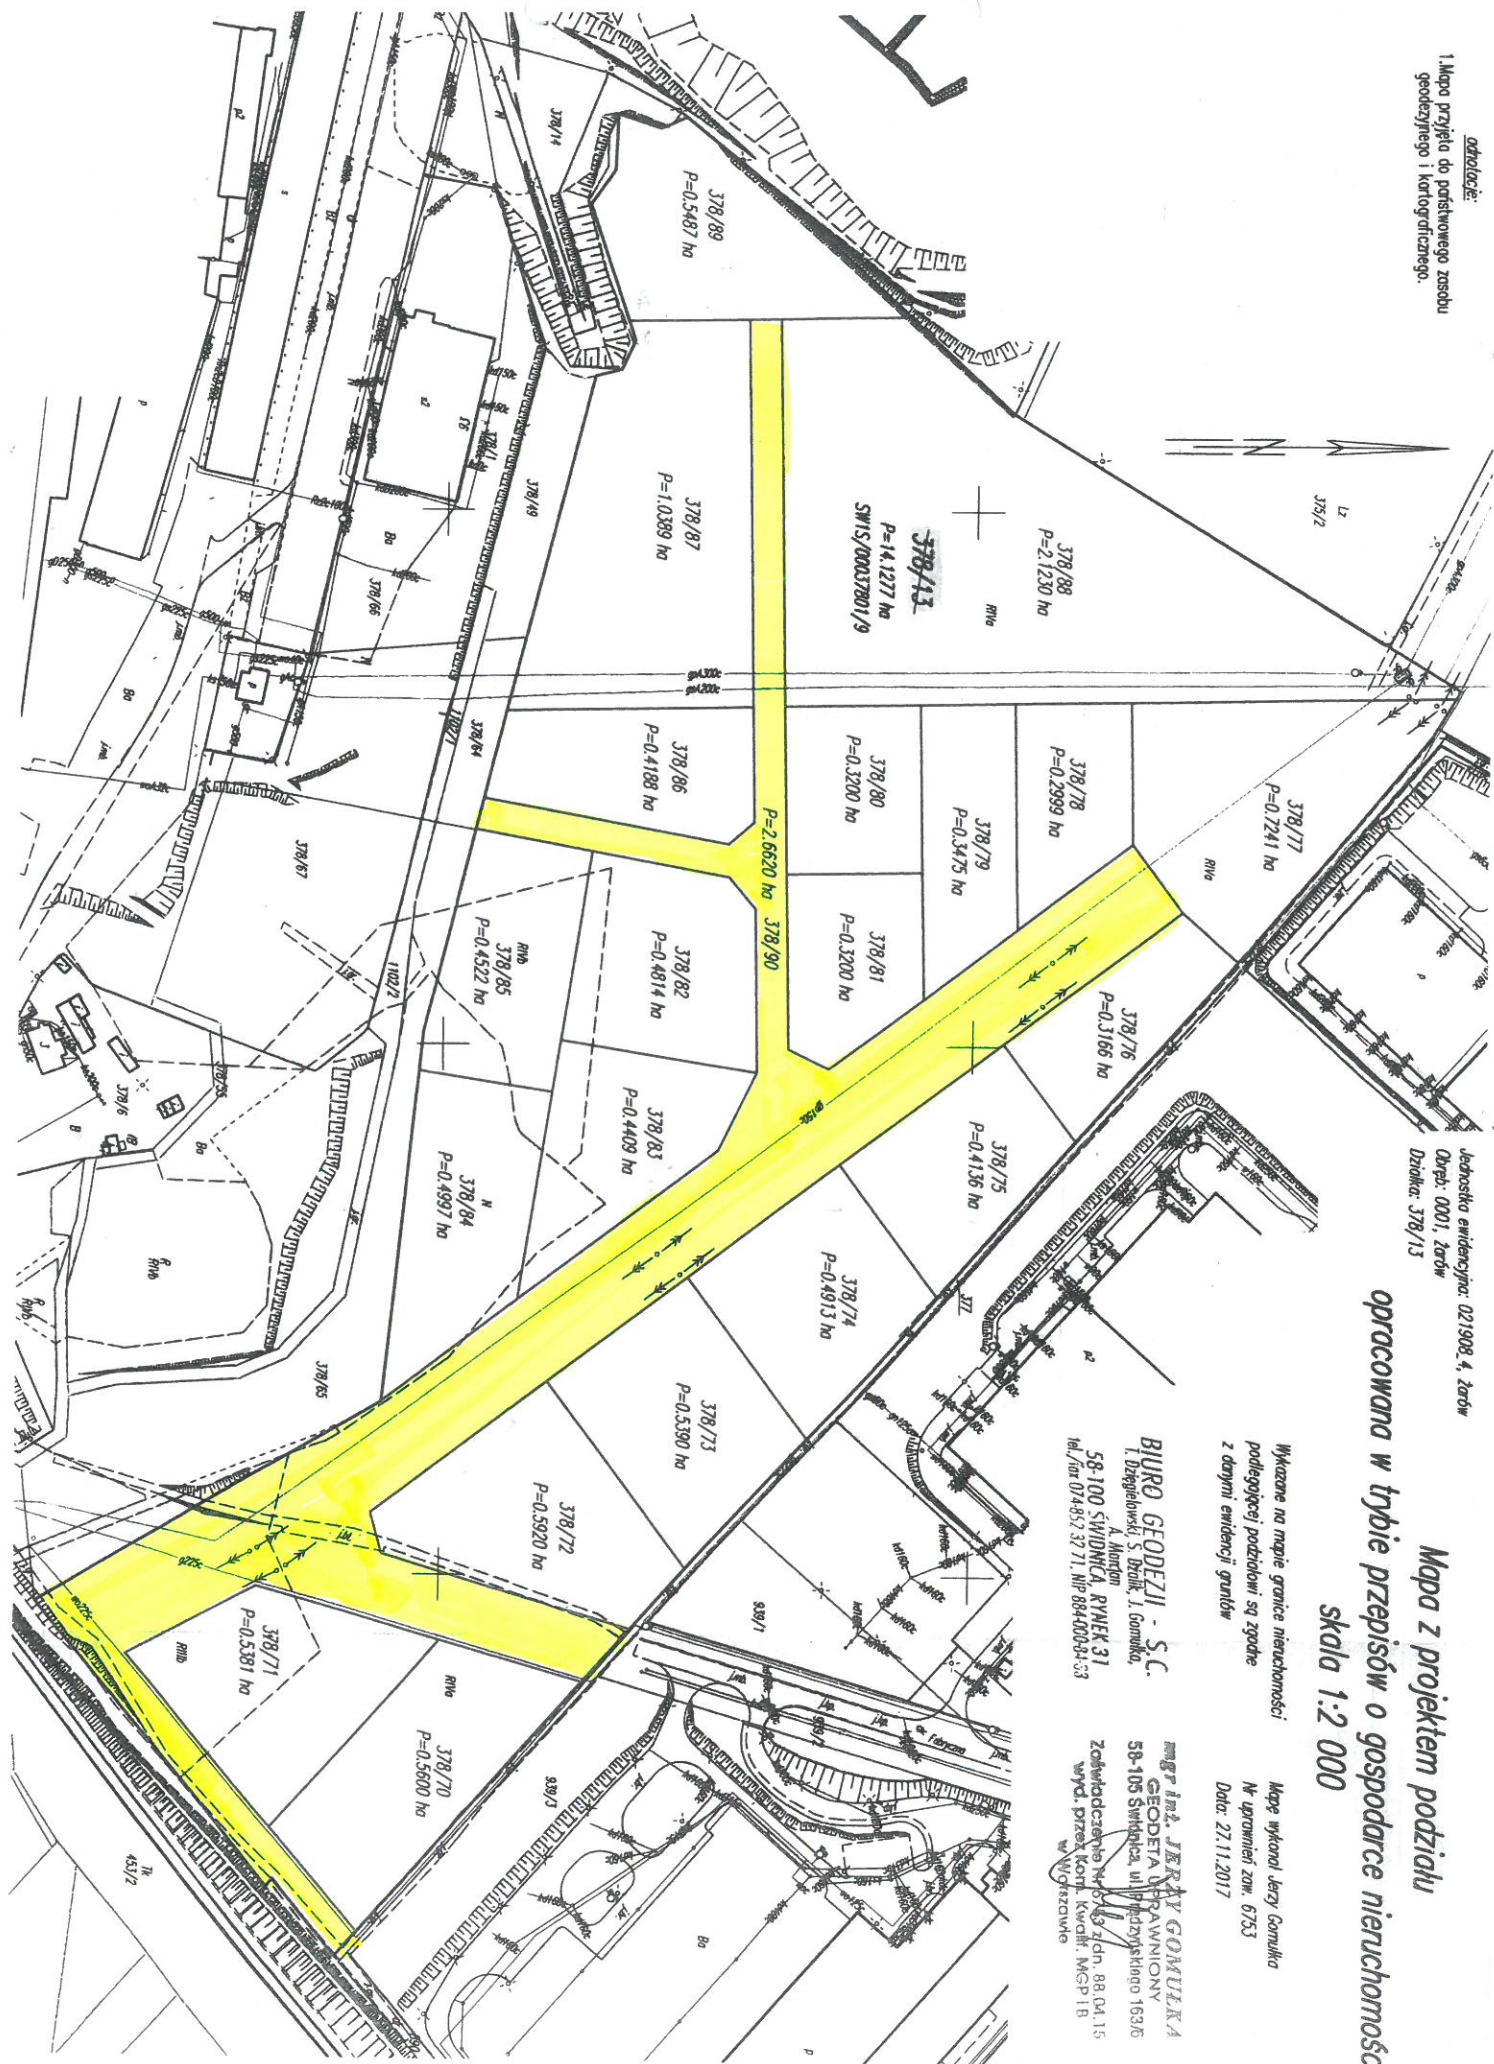

§ 1. Ulicy położonej w granicach działki oznaczonej numerem ewidencyjnym **378/90** obręb 0001 **Żarów** nadaje się nazwę *ulica Ceramiczna*.

§ 2. Lokalizacja nowej ulicy pokazana jest na załączniku graficznym stanowiącym integralną część niniejszej uchwały.

Roman Konieczny

opracowanie:
1. Mapa przyjęta do państwowego zasobu
geodezyjnego i kartograficznego.

Jednostka ewidencyjna: 021908, 4, 2a0w
Dzielnica: 378/13

Mapa z projektem podziału opracowana w trybie przepisów o gospodarce nieruchomościami skala 1:2 000

Zasadność podjęcia stosownej uchwały w sprawie nadania nazwy ulicy położonej w granicach działki nr 378/90 w mieście Żarów, wynika z potrzeb adresowych dla planowanej zabudowy przemysłowo - usługowej.