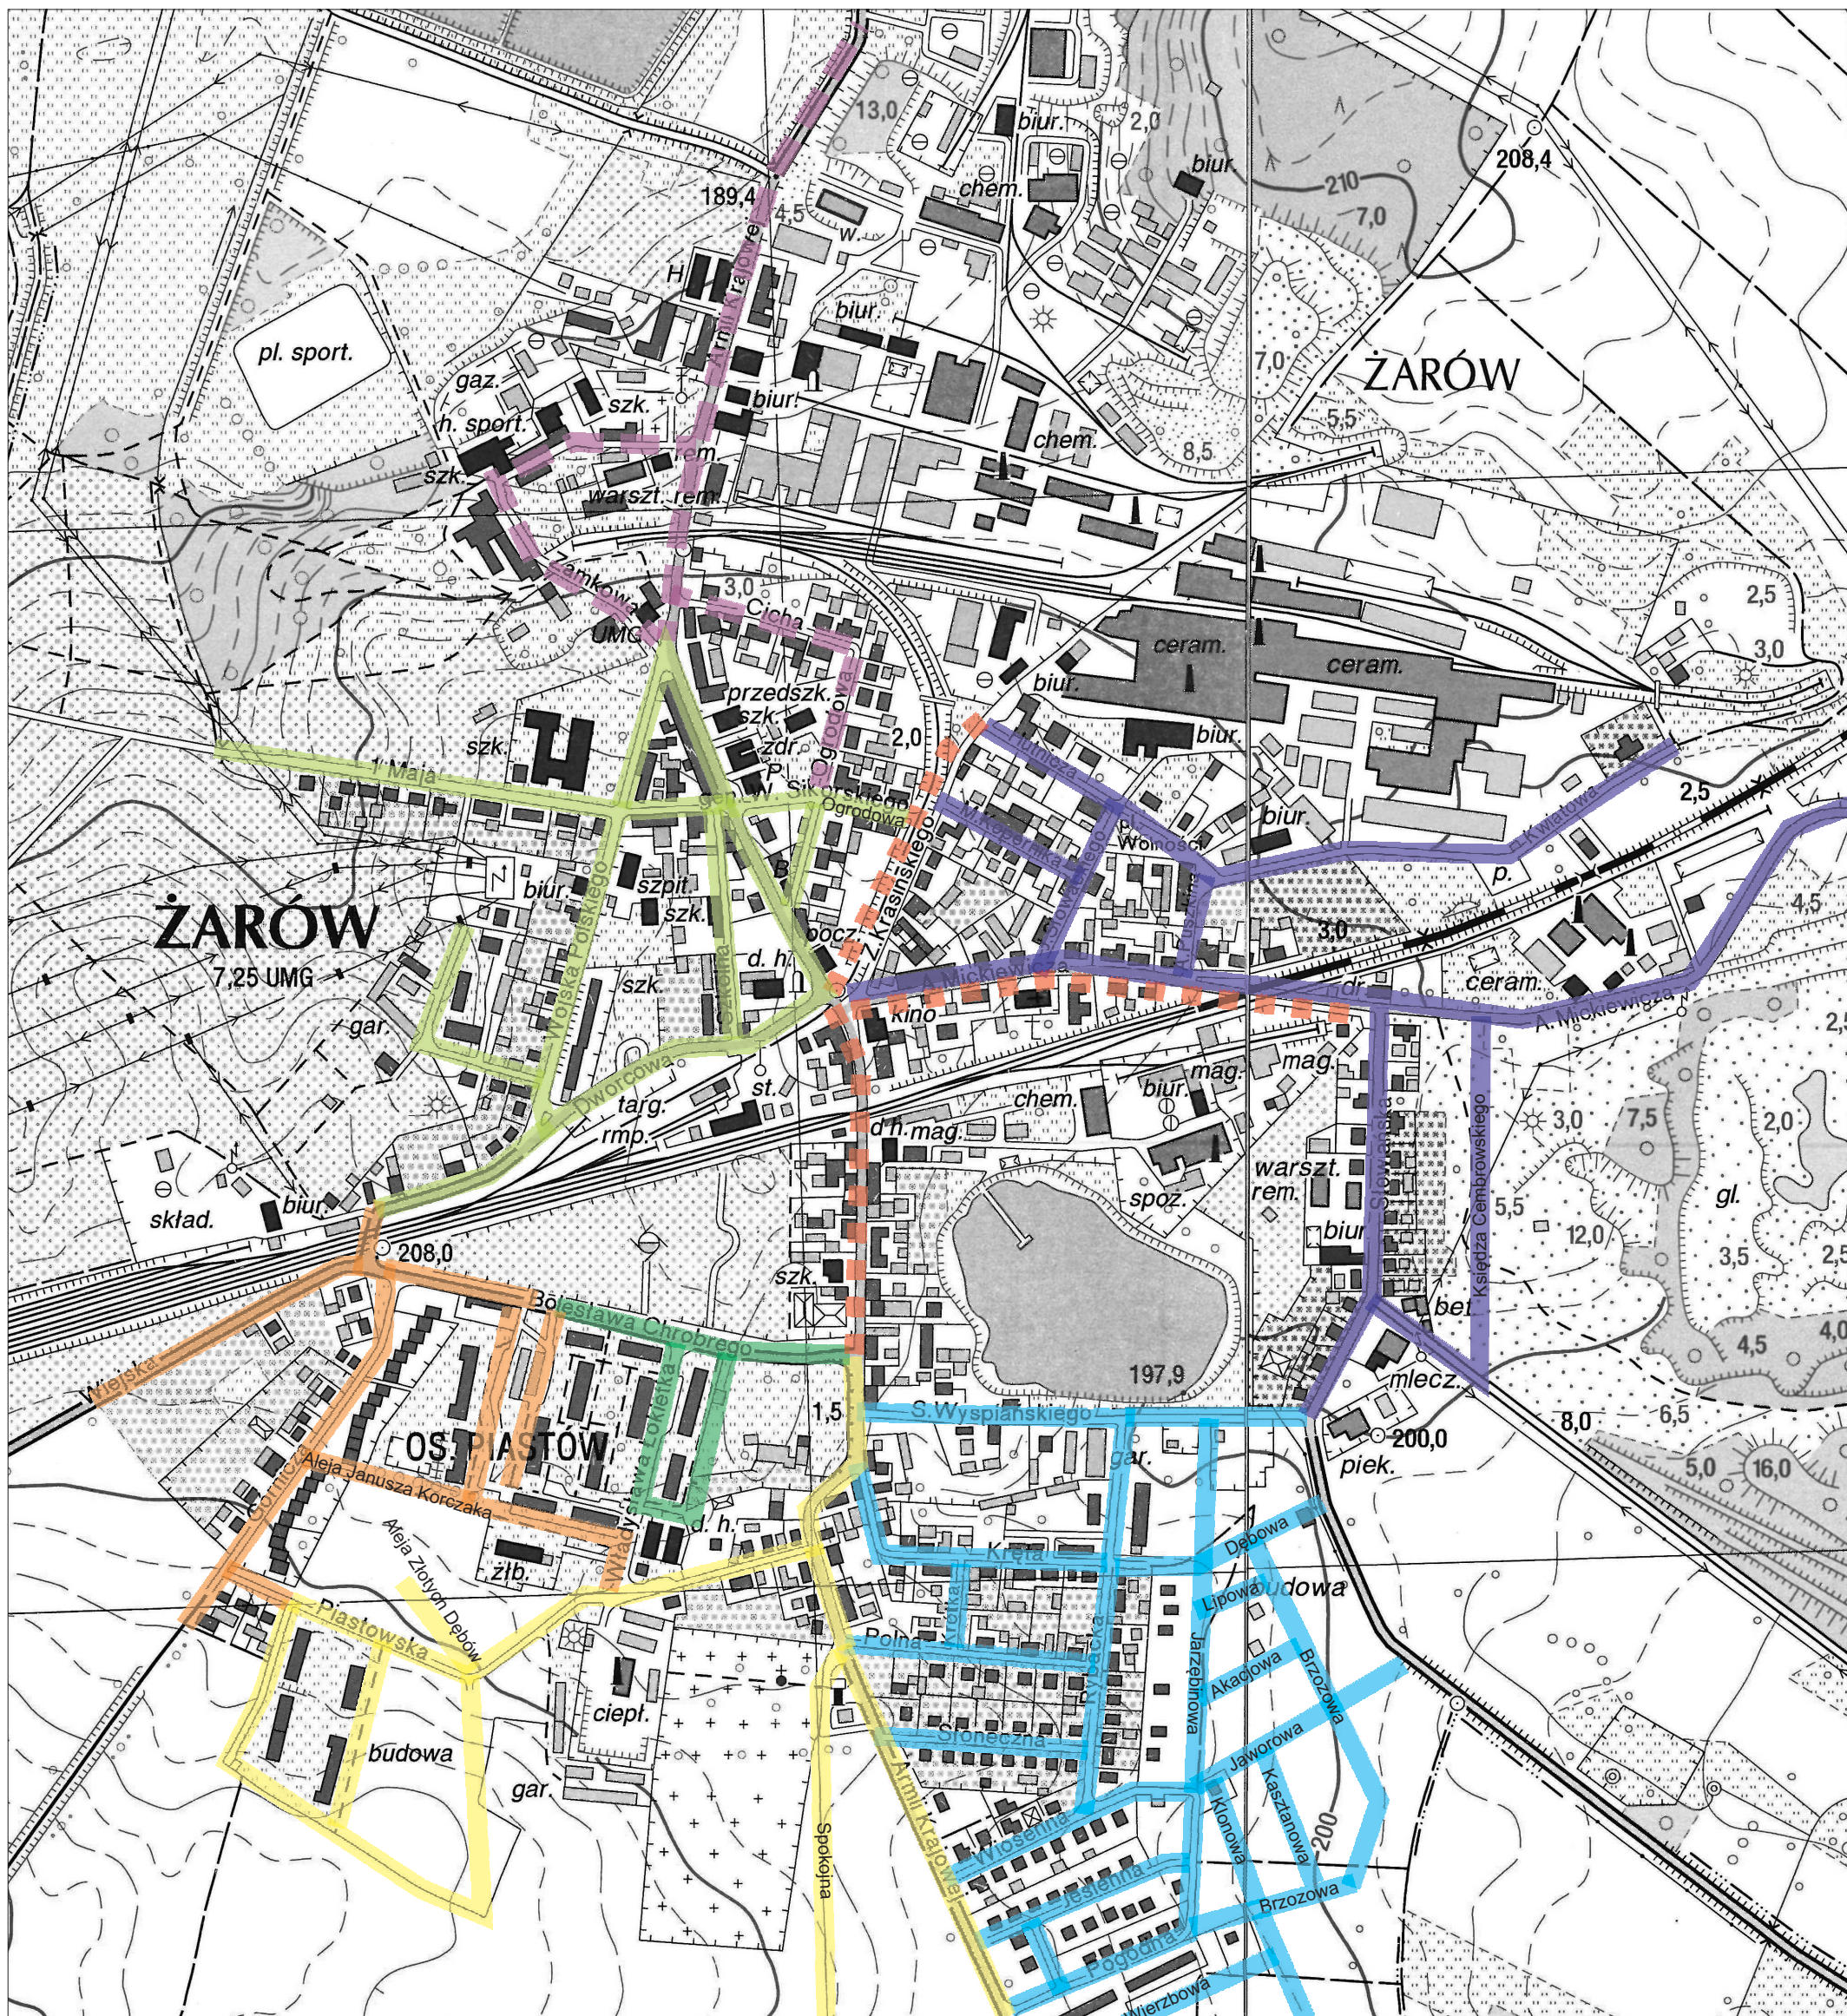

**Granice okręgów wyborczych
obszar miasta Żarów**

- Okręg nr 1**
- Żarów - ulice: Aleja Złotych Dębów, Armii Krajowej nr 1-11A, nieparzyste i nr 2-12E (parzyste), Bolesława Krzywoustego, Henryka Brodatego, Henryka Pobożnego, Kazimierza Wielkiego, Księżnej Jadwigi Śląskiej, Piastowska, Spokojna
- Okręg nr 2**
- Żarów - ulice: Aleja Janusza Korczaka, Górnicza, Mieszka I, Wiejska, Władysława Łokietka nr 8A-12C (parzyste)
- Okręg nr 3**
- Żarów - ulice: Bolesława Chrobrego, Władysława Łokietka nr 2A-6D (parzyste) i nr 1-15 (nieparzyste)
- Okręg nr 4**
- Żarów - ulice: Akacjowa, Brzozowa, Bukowa, Dębowa, Jarzębinowa, Jaworowa, Jesienna, Jesionowa, Jodłowa, Kasztanowa, Klonowa, Kręta, Krótka, Lipowa, Modrzewiowa, Pogodna, Polna, Rybacka, Słoneczna, Świerkowa, Topolowa, Wierzbowa, Wiosenna, Wyspiańskiego

- Okręg nr 5**
- Żarów - ulice: Fabryczna, Hutnicza, Kopernika, Ks. Mariana Cembrowskiego, Kwiatowa, Mickiewicza nr 1-33 (nieparzyste), Plac Wolności, Przemysłowa, Puszkina, Słowackiego, Słowiańska, Strefowa
- Okręg nr 6**
- Żarów - ulice: Armii Krajowej nr 13-41 (nieparzyste), nr 14-40A (parzyste), Krasieńskiego, Mickiewicza od nr 2-12 (parzyste)
- Okręg nr 7**
- Żarów - ulice: 1 Maja, Armii Krajowej nr 42-62 (parzyste) i nr 43-51 (nieparzyste), Dworcowa, Generała Sikorskiego, Ogrodowa nr 4, 4A, 6 (parzyste), Szkolna, Wojska Polskiego
- Okręg nr 8**
- Żarów - ulice: Armii Krajowej nr 55-71 (nieparzyste) i nr 76-80 (parzyste), Cicha, Ogrodowa nr 8-26, Sportowa, Zamkowa